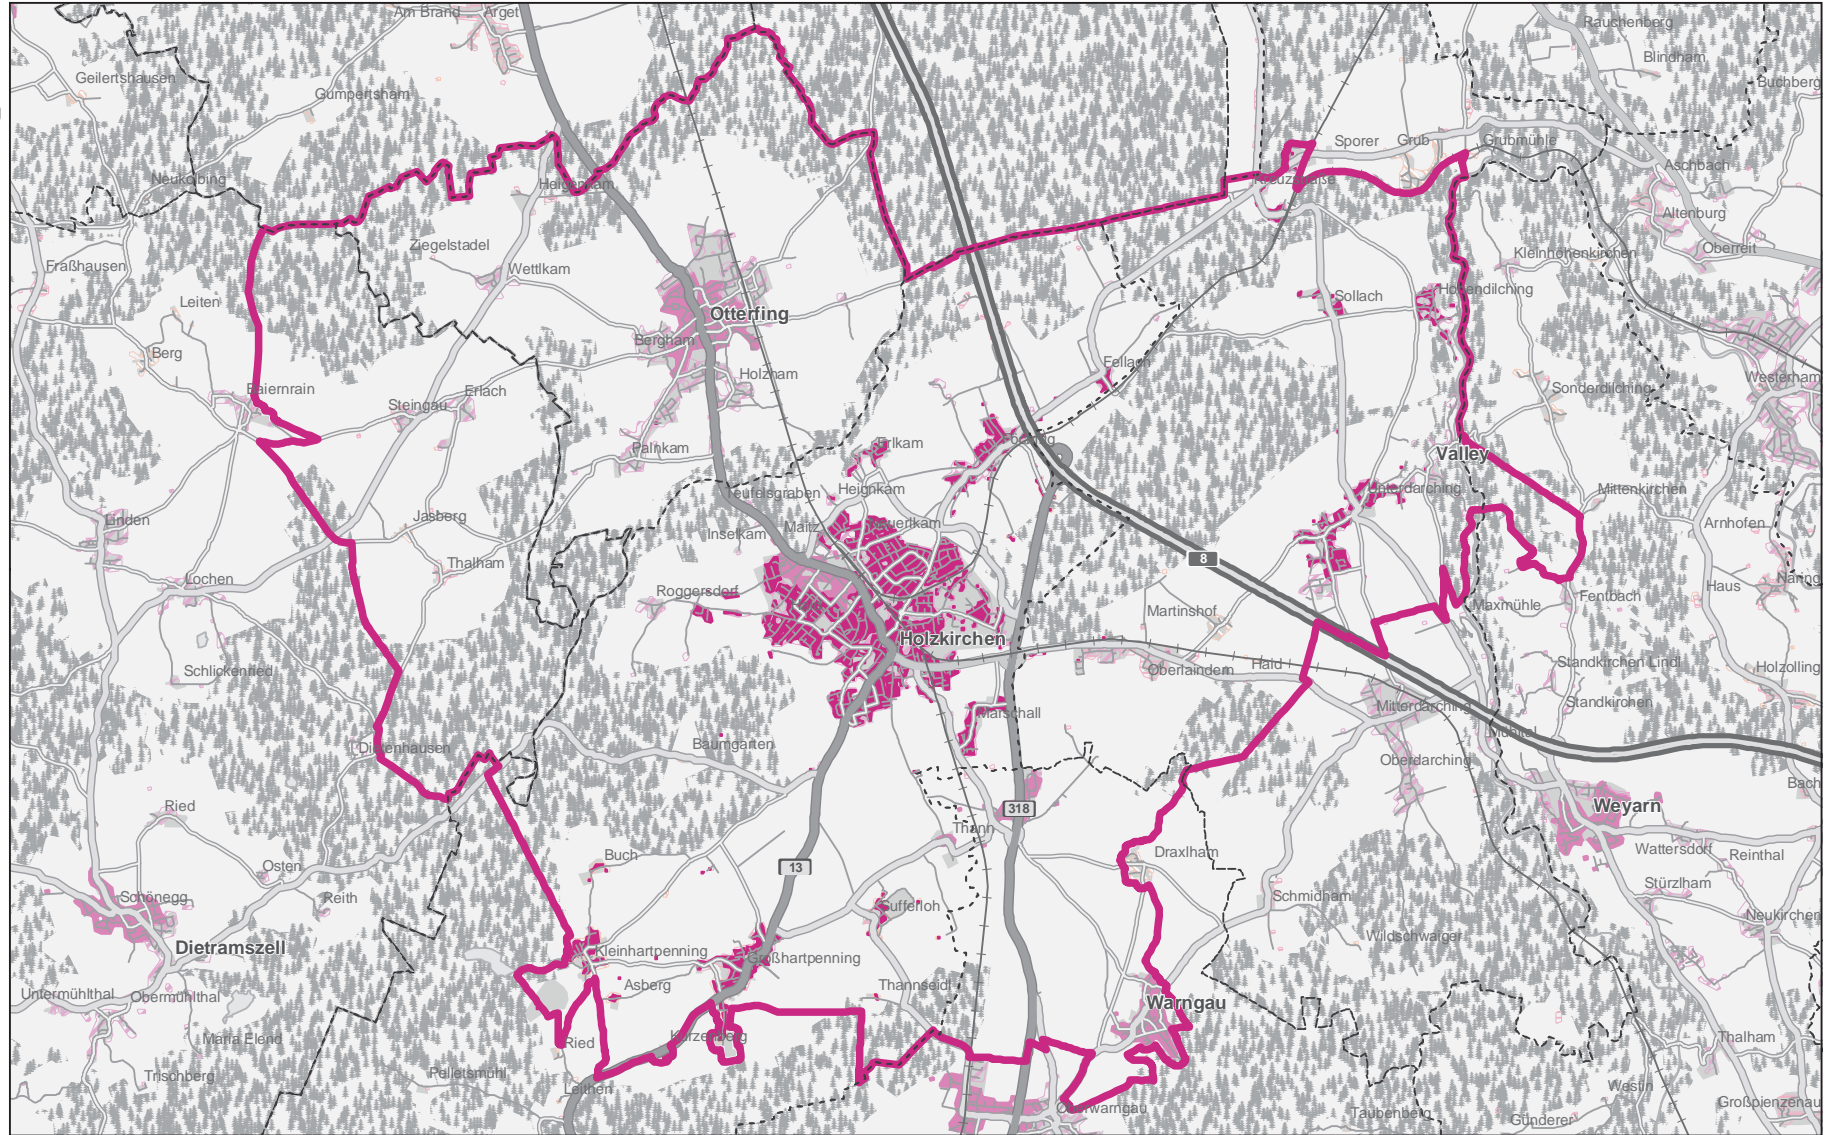

geplanter Eigenausbau 2015 der Telekom Deutschland GmbH

ONKZ 8024 Holzkirchen

INS

neues VDSL Gebiet

Bestehende Breitbandversorgung

- VDSL
- ADSL 16
- ADSL 3
- kein Breitband

Ortsnetz

- ONKZ
- Gemeindegrenze
- Gemeinde

Telekom Deutschland GmbH

0 0,5 1 2 3 Kilometer

Erstellt am: 13.01.2015

Urheberrechte: Hintergrundkarte: © Tomtom, Ausbauminformation: © Telekom Deutschland GmbH

Ausbaukarte aufgrund von Planungsgrundlagen erstellt. Dargestelltes Versorgungsgebiet vorbehaltlich aller relevanten Zustimmungen sowie technischen Voraussetzungen bei Realisierung